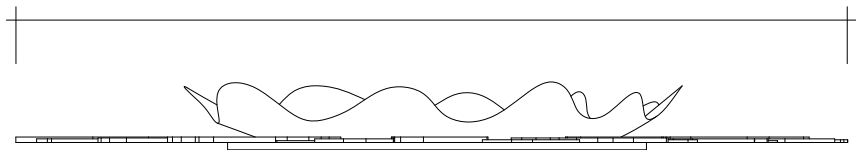

MIRAGGE

TOP

≈880

FRONT

RIGHT SIDE